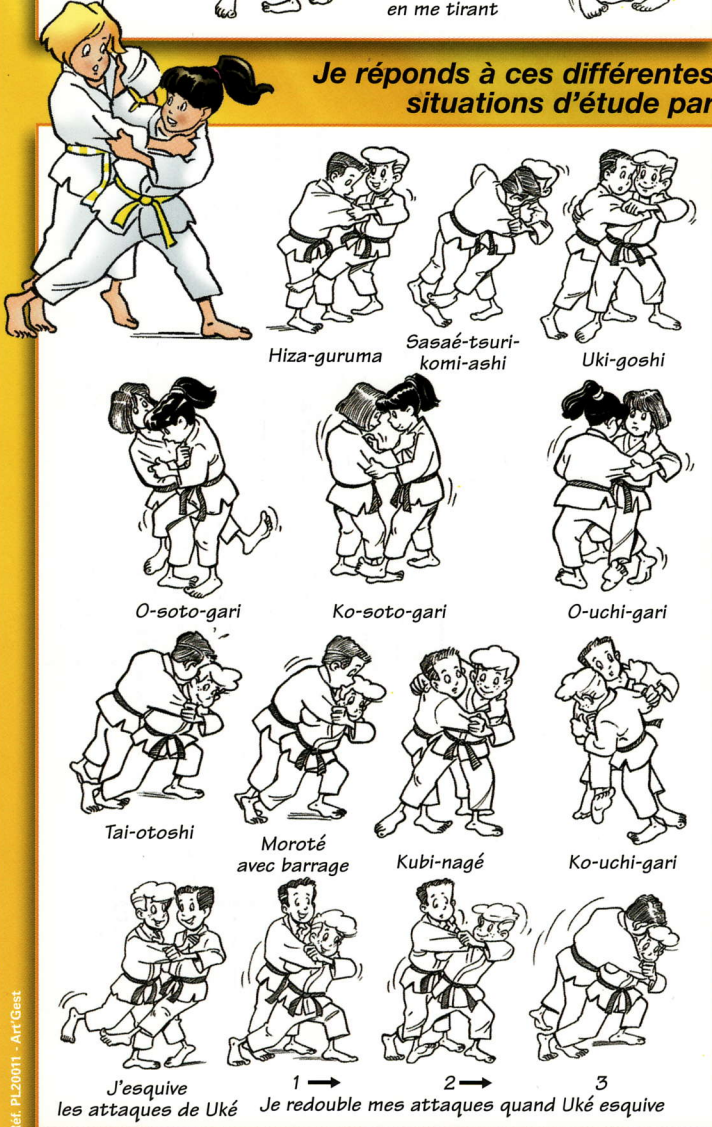

TECHNIQUES DE PROJECTION

NAGE WAZA

Programme de la ceinture blanche à la ceinture jaune (initiation)

TECHNIQUES DE CONTRÔLE

KATAME WAZA

Situations d'étude

Je réponds à ces différentes situations d'étude par

Situations d'étude

Âges plancher ceinture blanche/jaune : 7 ans

ceinture jaune : 8 ans