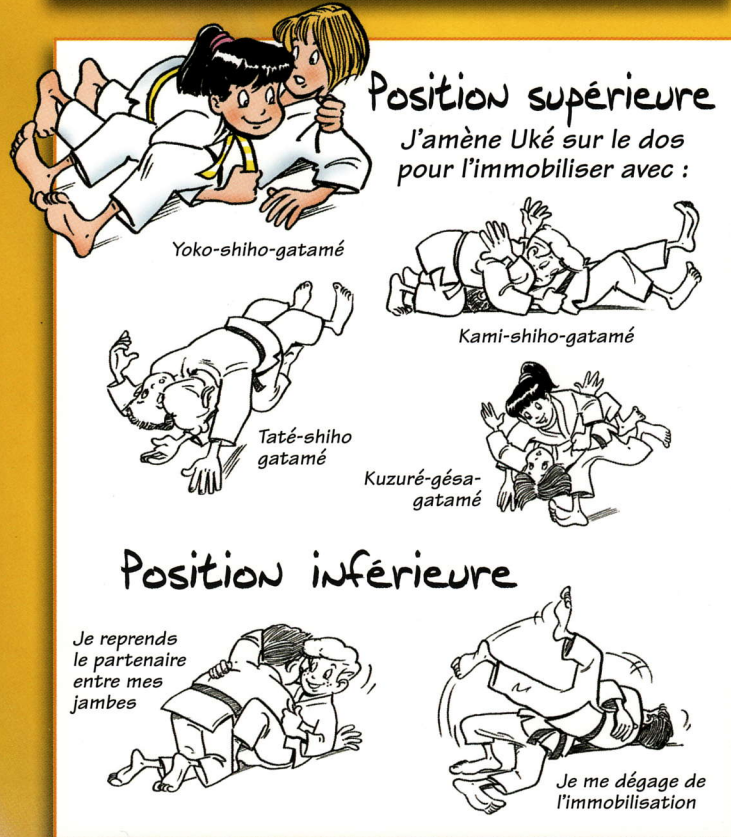

TECHNIQUES DE PROJECTION

NAGE WAZA

Programme de la ceinture blanche à la ceinture jaune (initiation)

TECHNIQUES DE CONTRÔLE

KATAME WAZA

Situations d'étude

Je réponds à ces différentes situations d'étude par

Situations d'étude

Âges plancher ceinture blanche/jaune : 7 ans

ceinture jaune : 8 ans